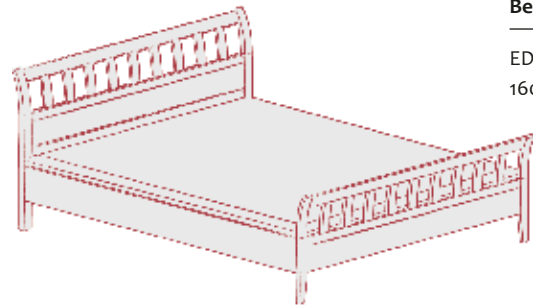

**Mirror /
Зеркало**

ED-08
124 x 80 x 8

**Night-stand /
Прикроватная тумба**

ED-18
67 x 62 x 48

**Sideboard with
6 drawers /
Комод с 5 ящиками**

ED-12
116 x 89 x 48

Bed / Кровать

ED-19
160 x 95 x 200

Bed / Кровать

ED-20
180 x 95 x 200

Bed / Кровать

ED-21
160 x 95 x 200

Bed / Кровать

ED-22
180 x 95 x 200

**Wardrobe with 4 door and 4 drawers /
Шкаф для одежды 4-х дверный**

ED-24
221 x 213 x 64