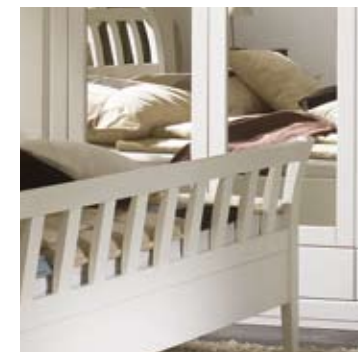

Edenberg

The charm of the colonial style has always resided in humankind's primal need for warmth and security. Warm toned wood adds elegance to every home and the traditional forms bring out the good taste.

Edenberg's combinations of furniture for living rooms and dining rooms are innovative and nostalgic at the same time, and are designed with care. The quality can be compared to the handiwork of ancient craftsmen – production is based on carefully hand-processed genuine wood.

Edenberg's furniture has its own story, its own identity and characteristics.

Очарование колониального стиля всегда существовало в человечестве в виде потребности в теплоте и безопасности. Тепло дерева добавляет элегантность каждому дому, а традиционные формы производят хорошие впечатления. Серия «Эденберг» - это комбинации мебели для гостиных и столовых комнат. Она является инновационной и ностальгической, но в то же время разработана с заботой. Качество может сравниться с ручной работой древних мастеров - производство основано на тщательной ручной обработке массива дерева. Мебель серии «Эденберг» имеет свою историю, свою идентичность и особенность.