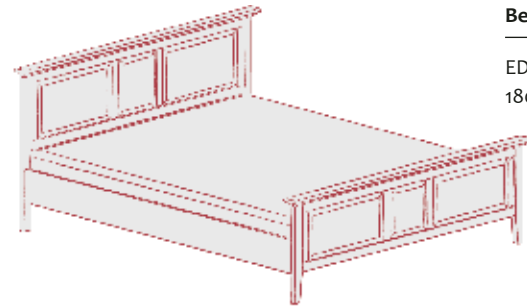

**Mirror /
Зеркало**

ED-08
124 x 80 x 8

**Night-stand /
Прикроватная тумба**

ED-18
67 x 62 x 48

**Sideboard with
6 drawers /
Комод с 5 ящиками**

ED-12
116 x 89 x 48

Bed / Кровать

ED-19
160 x 95 x 200

Bed / Кровать

ED-20
180 x 95 x 200

Bed / Кровать

ED-21
160 x 95 x 200

Bed / Кровать

ED-22
180 x 95 x 200

**Wardrobe with 4 door and 4 drawers /
Шкаф для одежды 4-х дверный**

ED-24
221 x 213 x 64