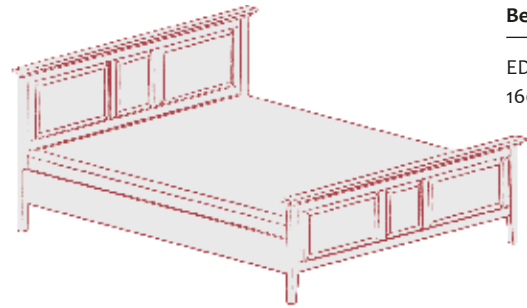

**Mirror /
Зеркало**

ED-08
124 x 80 x 8

**Night-stand /
Прикроватная тумба**

ED-18
67 x 62 x 48

**Sideboard with
6 drawers /
Комод с 5 ящиками**

ED-12
116 x 89 x 48

Bed / Кровать

ED-19
160 x 95 x 200

Bed / Кровать

ED-20
180 x 95 x 200

Bed / Кровать

ED-21
160 x 95 x 200

Bed / Кровать

ED-22
180 x 95 x 200

**Wardrobe with 4 door and 4 drawers /
Шкаф для одежды 4-х дверный**

ED-24
221 x 213 x 64