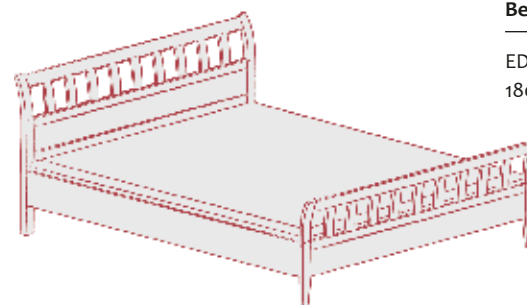

**Mirror /
Зеркало**

ED-08
124 x 80 x 8

**Night-stand /
Прикроватная тумба**

ED-18
67 x 62 x 48

**Sideboard with
6 drawers /
Комод с 5 ящиками**

ED-12
116 x 89 x 48

Bed / Кровать

ED-19
160 x 95 x 200

Bed / Кровать

ED-20
180 x 95 x 200

Bed / Кровать

ED-21
160 x 95 x 200

Bed / Кровать

ED-22
180 x 95 x 200

**Wardrobe with 4 door and 4 drawers /
Шкаф для одежды 4-х дверный**

ED-24
221 x 213 x 64