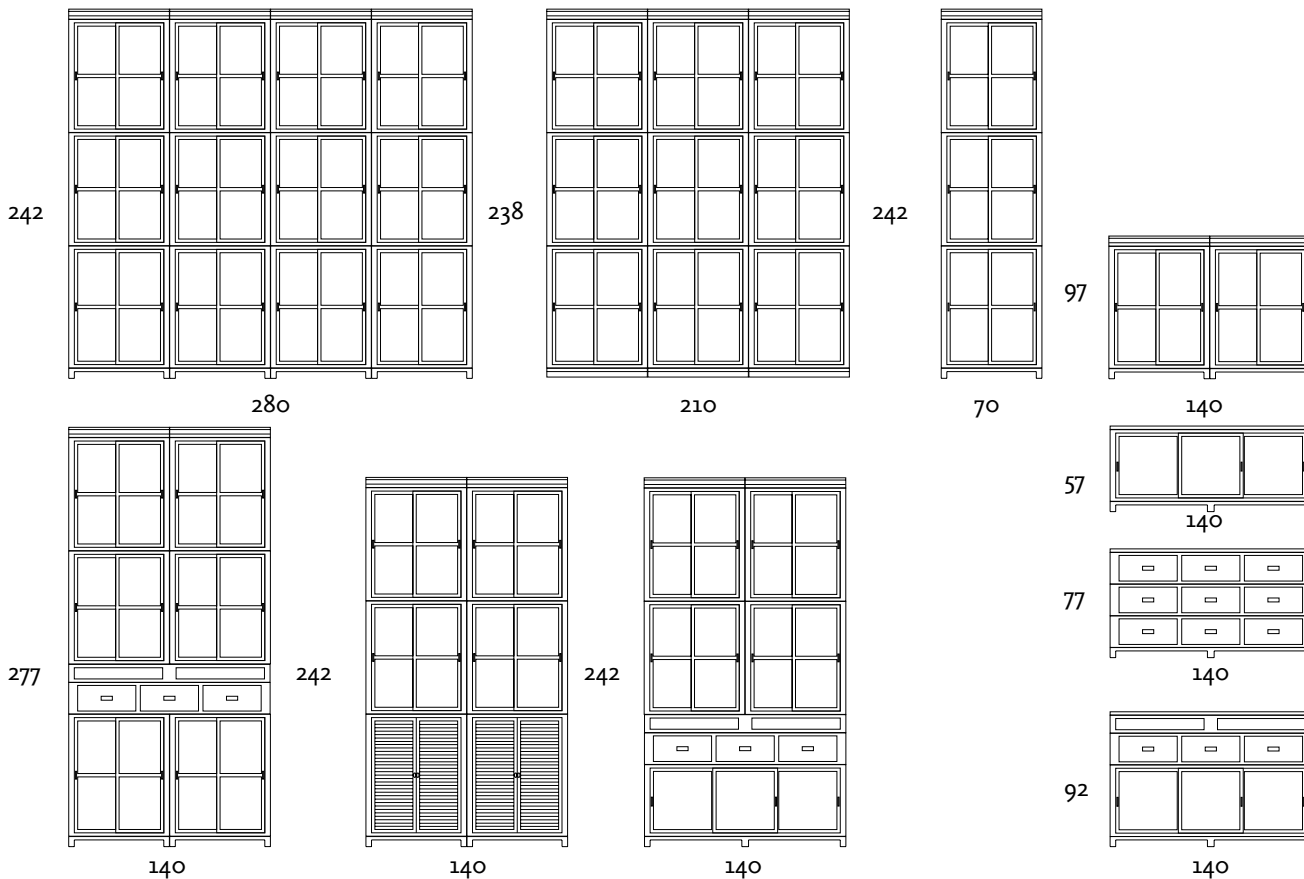

Spintoje yra išorėn ištraukiami stalčiai ir slankiojančios durys, kurios tyliai užsidaro pačios.

Ar norėtumėte išbandyti įvairius derinius? Spintų modeliavimo programą rasite: www.skano.com

Keli skirtingų derinių pavyzdžiai.
Matmenys pateikti centimetras.

Produkto kodas	Produkto pavadinimas	Plotis	Aukštis	Gylis
310	Maža spintelė	70	72,5	31
311	Mažas kojos pagrindas	70	8,6	31
312	Maža pagrindo dalis	70	5	31,7
315	Maža viršutinė dalis	70,1	6,6	32
314	Mažas viršus	70,1	1,6	32
313	Maža apatinė dalis	70,1	1,6	32
300	Didelė spinta	70	81,6	39
320	Spintelė stumdomomis durelėmis	70,7	81,6	39
301	Didelis kojos pagrindas	70	8,6	39
302	Didelė pagrindo dalis	70	5	39,7
305	Didelė viršutinė dalis	70,1	6,6	40
304	Didelis viršus	70,1	1,6	40
303	Didelė apatinė dalis	70,1	1,6	40
371	Platus kojos pagrindas	140,1	8,6	39
370	Plati spinta	140,2	46,5	39,1
372	Platus stalčius	140,1	22,1	39
373	Plati atvira lentyna	140,2	13	39,1
374	Platus viršus	140,2	1,6	40
380	Kompiuterio stalas	144	77	64