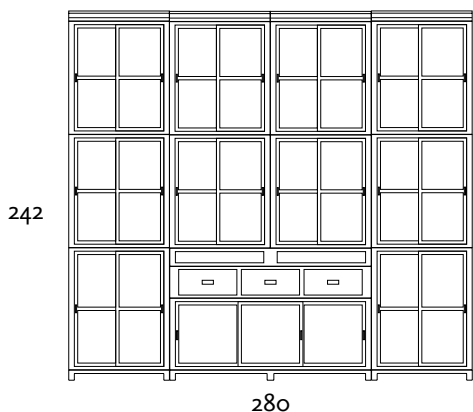

Spintoje yra išorėn ištraukiami stalčiai ir slankiojančios durys, kurios tyliai užsidaro pačios.

Ar norėtumėte išbandyti įvairius derinius? Spintų modeliavimo programą rasite: www.skano.com

Keli skirtingų derinių pavyzdžiai.
Matmenys pateikti centimetras.

Produkto kodas	Produkto pavadinimas	Plotis	Aukštis	Gylis
310	Maža spintelė	70	72,5	31
311	Mažas kojos pagrindas	70	8,6	31
312	Maža pagrindo dalis	70	5	31,7
315	Maža viršutinė dalis	70,1	6,6	32
314	Mažas viršus	70,1	1,6	32
313	Maža apatinė dalis	70,1	1,6	32
300	Didelė spinta	70	81,6	39
320	Spintelė stumdomomis durelėmis	70,7	81,6	39
301	Didelis kojos pagrindas	70	8,6	39
302	Didelė pagrindo dalis	70	5	39,7
305	Didelė viršutinė dalis	70,1	6,6	40
304	Didelis viršus	70,1	1,6	40
303	Didelė apatinė dalis	70,1	1,6	40
371	Platus kojos pagrindas	140,1	8,6	39
370	Plati spinta	140,2	46,5	39,1
372	Platus stalčius	140,1	22,1	39
373	Plati atvira lentyna	140,2	13	39,1
374	Platus viršus	140,2	1,6	40
380	Kompiuterio stalas	144	77	64